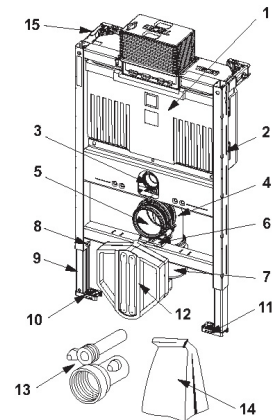

Tilgjengelige reservedeler

Pos	Art.nr	Beskrivelse
1	6123093	TECEprofil Uni 2.0 sisternetank - 750mm
2	9820040	Montasjesett for spyletank
3	9820015	Pakning for spylør - nedre
4	9820139	Pakning for avløpsbend
5	9820134	TECEprofil Avløpsbend DN90
6	9820348	TECEprofil avløpsklammer komplett 2017->
7	6122339	TECEprofil Eksentrisk overgang DN90/110
8	9820447	TECEprofil fotbrems med stålfjær
9	9820335	TECE C-profil for Modulfot
10	6123113	TECEprofil Fot for innbyggingsssystemer venstre
11	6123114	TECEprofil Fot for innbyggingsssystemer høyre
12	6123091	TECEprofil Beskyttelsesdeksel for dusj-WC til Uni 750-sisterner
13	9820057	TECEprofil WC anslutningssett DN90 20cm
14	9820043	Deler for WC-modul M12-bolter terser bøyler
15	6123096	TECEprofil Veggfester - justerbare til Uni 750-sisterner

Bestilles separat

- Betjeningsplate
- Støydempelate
- Ved montering av toalettskål med redusert anleggsflate (f. eks. VB Subway 2), bestill TECEprofil støttestag, NRF 6122421.

Godkjenning

Teknisk Godkjenning fra SINTEF Certification - TG 20130