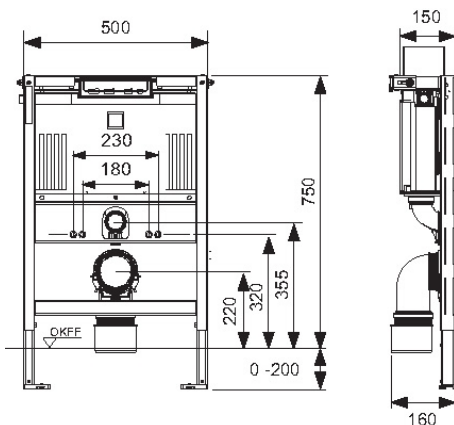

TECEprofil Innbyggingssystemer, Byggehøyde 750mm

Produktbeskrivelse

TECEprofil Innbyggingssystemer med Uni 2.0 systemer.
Innbyggingssystemer med "easy fit" montasje av betjeningsplate. Egnet for montering inne i eller utenpå vegg eller i forbindelse med TECEprofil Installasjonssystem.
For toppbetjening.

Oppfyller nivå 5 i BREEAM-NOR 2016.

Mål (mm)

Tekniske data

- Sikkerhetstank laget av slagfast plast, testet i henhold til EN 14055
 - Sisternetank og innmat ferdig montert fra fabrikk og forseglet
 - 8 liters tank, leveres ferdig innstilt på 6 liters spylevolum, kan enkelt justeres til 4,5 liter spylemengde, 3 liter fast innstilling på redusert spyling, Restvolum kan brukes til umiddelbar rengjøringsspyling.
 - Isolert mot kondens
 - Hele programmet med betjeningsplater passer til innbyggingsystemene.
 - Kan brukes som systerne med enkel- eller dobbelspyling, bestemmes ved valg av betjeningsplate.
 - "easy fit" montasje av betjeningsplate
 - Installasjonstunnel for serviceåpning, kan forkortes uten verktøy
 - Støysvak hydraulisk påfyllingsventil, armaturgruppe 1 i henhold til DIN 4109
 - Bolteavstand for montering av skål er 180mm og 230mm
 - Justerbare ben 0 - 200 mm.
-

Leveranseomfang

- Vannanslutningssett
- 2 stk. M12 bolter med muttere
- DN 90 klosettend, med 90/110 overgang i PP, overgang også egnet for vannrett tilkøpling
- Anslutningsdeler DN 90, inklusive terser
- Tilkoblingsboks med beskyttelse og trekkerør for tilkøpling av dusjtoalett (sjekk posisjon), med koblingsboks og deksel for transformator.
- 1 sett veggfester