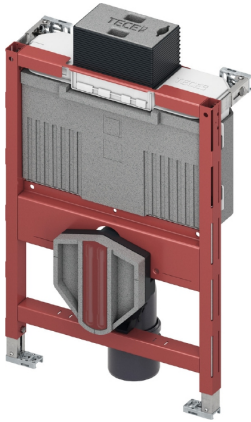

TECEprofil Innbyggingssystemer, Byggehøyde 750mm

Produktbeskrivelse

TECEprofil Innbyggingssystemer med Uni 2.0 systemer.
Innbyggingssystemer med "easy fit" montasje av betjeningsplate. Egnet for montering inne i eller utenpå vegg eller i forbindelse med TECEprofil Installasjonssystem.
For toppbetjening.

Oppfyller nivå 5 i BREEAM-NOR 2016.

Mål (mm)

Tekniske data

- Sikkerhetstank laget av slagfast plast, testet i henhold til EN 14055
 - Sisternetank og innmat ferdig montert fra fabrikk og forseglet
 - 8 liters tank, leveres ferdig innstilt på 6 liters spylevolum, kan enkelt justeres til 4,5 liter spylemengde, 3 liter fast innstilling på redusert spyling, Restvolum kan brukes til umiddelbar rengjøringsspyling.
 - Isolert mot kondens
 - Hele programmet med betjeningsplater passer til innbyggingsystemene.
 - Kan brukes som systerne med enkel- eller dobbelspyling, bestemmes ved valg av betjeningsplate.
 - "easy fit" montasje av betjeningsplate
 - Installasjonstunnel for serviceåpning, kan forkortes uten verktøy
 - Støysvak hydraulisk påfyllingsventil, armaturgruppe 1 i henhold til DIN 4109
 - Bolteavstand for montering av skål er 180mm og 230mm
 - Justerbare ben 0 - 200 mm.
-

Leveranseomfang

- Vannanslutningssett
- 2 stk. M12 bolter med muttere
- DN 90 klosettend, med 90/110 overgang i PP, overgang også egnet for vannrett tilkøpling
- Anslutningsdeler DN 90, inklusive terser
- Tilkoblingsboks med beskyttelse og trekkerør for tilkøpling av dusjtoalett (sjekk posisjon), med koblingsboks og deksel for transformator.
- 1 sett veggfester